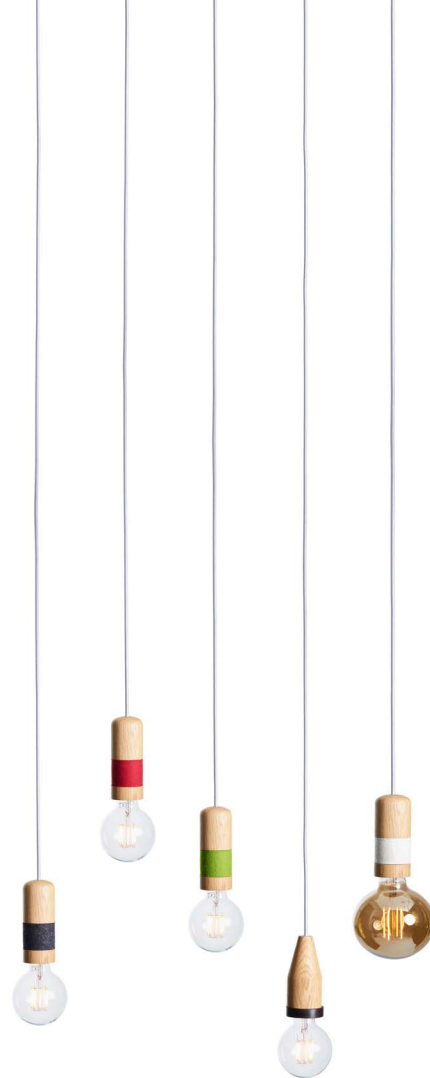

# LOUISE | ANTON

## Pendelleuchte | Hanging lamp

Design ab Werk

LOUISE und ANTON, unsere neuen Fassungshalter aus Eiche, reduzieren das Prinzip Pendelleuchte auf ein Minimum. Kombiniert man sie mit LED-Retrofitleuchtmitteln oder Globelampen, werden sie im Nu zu liebenswerten skulpturalen Objekten und transportieren lässigen Industrieschick in Ihr Zuhause. Auch im Rudel, in verschiedenen Höhen abgehängt, bilden sie zusammen mit dem KNUB-Baldachin und den KNUBS eine bunte Schar von Individualisten. LOUISE zeigt sich mit einem attraktiven Filzring um die Taille, der in 5 Farben der Leuchte beiliegt. ANTON hingegen besticht mit einer streng graphischen Anmutung.

LOUISE and ANTON, our new sockets of oak, reduce the principle of the hanging lamp to a minimum. Combined with an LED retrofit or globe bulb, they become endearing sculptural objects in no time, bringing industrial chic to your home. Hung in a grouping, at different heights, with the KNUB ceiling fixture and arms, they create a colorful group of individualists. LOUISE has an attractive felt ring around the middle, which is included in five colors with the lamp. By contrast, ANTON will win you over with its severe graphic grace.

**Material | material** Eiche | oak

**Maße | dimensions**

LOUISE | ø 5,5 cm, H 14 cm

ANTON | ø 6 cm, H 12,5 cm

**Leuchtmittel | bulb** 1x E27 max. 50W