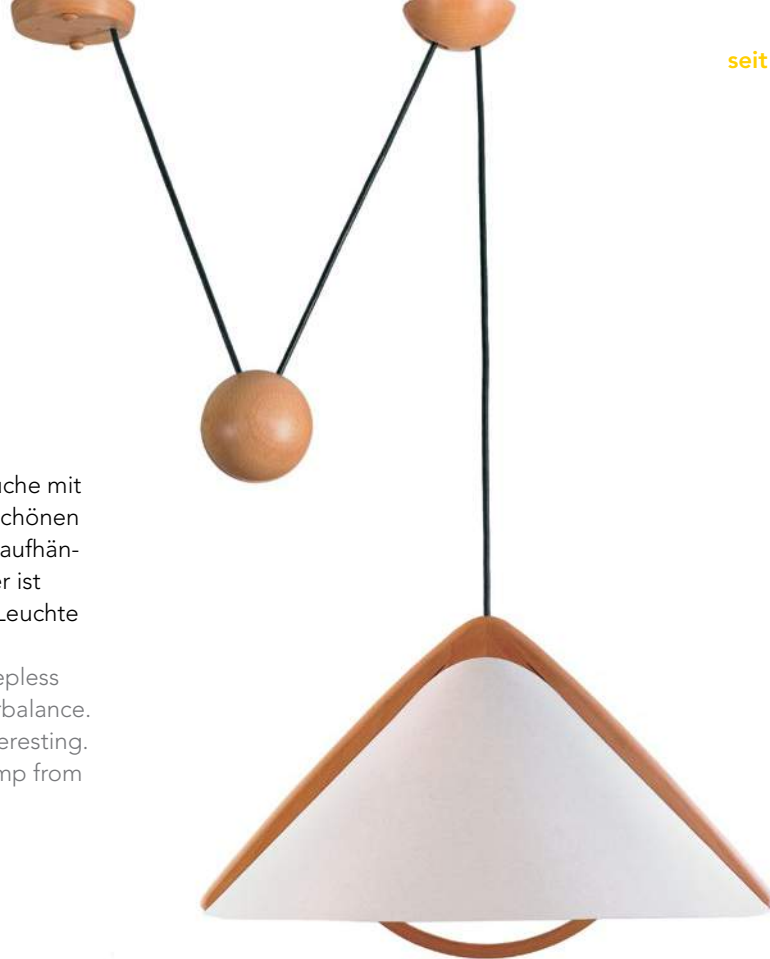

PILA

Pendelleuchte höhenverstellbar |
Pendant lamp height adjustable
Design DOMUS Team

Eine klassische Essplatzleuchte aus massiver Buche mit stufenloser Höhenverstellung mittels des formschönen Gegengewichtes. Der besondere Clou der Zugaufhängung ist die Konstruktion des Baldachins: dieser ist teilbar und ermöglicht somit die Montage der Leuchte versetzt vom elektrischen Deckenauslass.

A classic dining corner lamp of beech with a stepless height adjustment and via an attractive counterbalance. The construction of the canopy is especially interesting. Separable, it enables the offset fitting of the lamp from the electrical ceiling connection.

Material | material

Buche | beech

Schirm | shade Lunopal

Maße | measures

H 30 cm, ø 50 cm

Leuchtmittel | illuminant

1 x E27 max. 100W