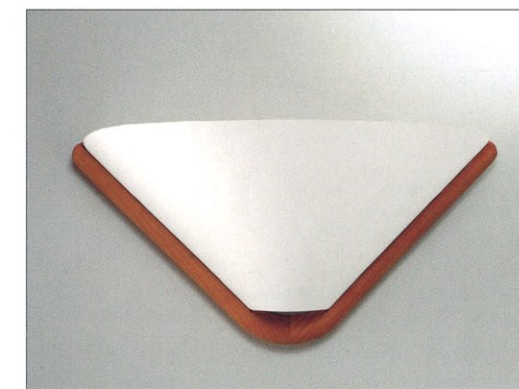

VELA

Design: Domus Team

Material/material: Erle/alder	Schirm/shade: Lunopal
CE F □ normal: 	optional: 
Maße/measures: H 34 cm, ø 60 cm	Gewicht/weight: 0,018 cbm netto, 3,150 kg netto

VELA Zugleuchte / VELA Suspension lamp

Der teilbare Baldachin (Anschlussdose) ermöglicht zusätzlich, die Aufhängung versetzt vom Deckenanschluss vorzunehmen. Schirm abwaschbar. / With rise and fall suspension. The ceiling canopy consists of two parts. You can mount the lamp beside the outlet box. Shade is washable.

Vela 2529.4808

VELA Wandleuchte / VELA Wall fixture

Schirm abwaschbar. / Shade is washable.

Maße/measures: H 22 cm, B 46, A 24	Gewicht/weight: 0,014 cbm netto, 1,150 kg netto		
Leuchtmittel/ bulb	Fassung/ socket	Bemerkungen/ remarks	Artikelnr./ article no.
1x 75 W max.	E 27 / E 26		5528.4908
1x TC-T 18 W	G 24d-2	230 V only	5528.TC.4908